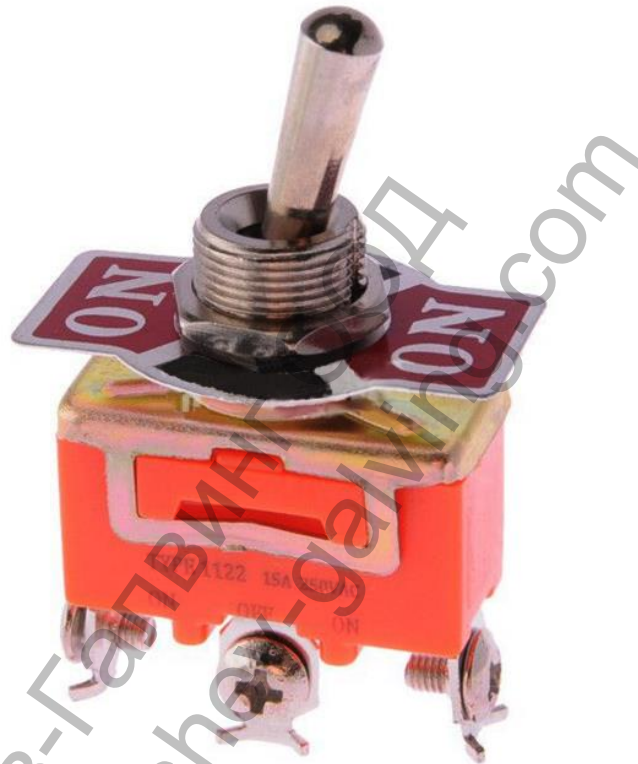

Ключ Vemark за електроуреди ЦК 15 А

Номинален ток: 15 А
Номинално напрежение: 250 VAC
Брой стабилни позиции: 3
Брой позиции: 3
Брой изводи: 3
Изводи: винтови клеми
Контакти: SPST
Вътрешно съпротивление на контактите: 50 mOhm
Електрически живот: 10 000 цикъла Работна температура: от - 60 °C до + 85 °C
Габаритни размери на корпуса: 34 x 24 x 38 mm Диаметър на монтажния отвор: 12 mm
Височина на лоста: 18 mm
Монтаж: обемен

Продукт: [Ключ Vemark за електроуреди ЦК 15 А](#)
Категория: [Електрически ключове](#)
Бранд: [Vemark](#)
Категория бранд: [Ключ Vemark](#)